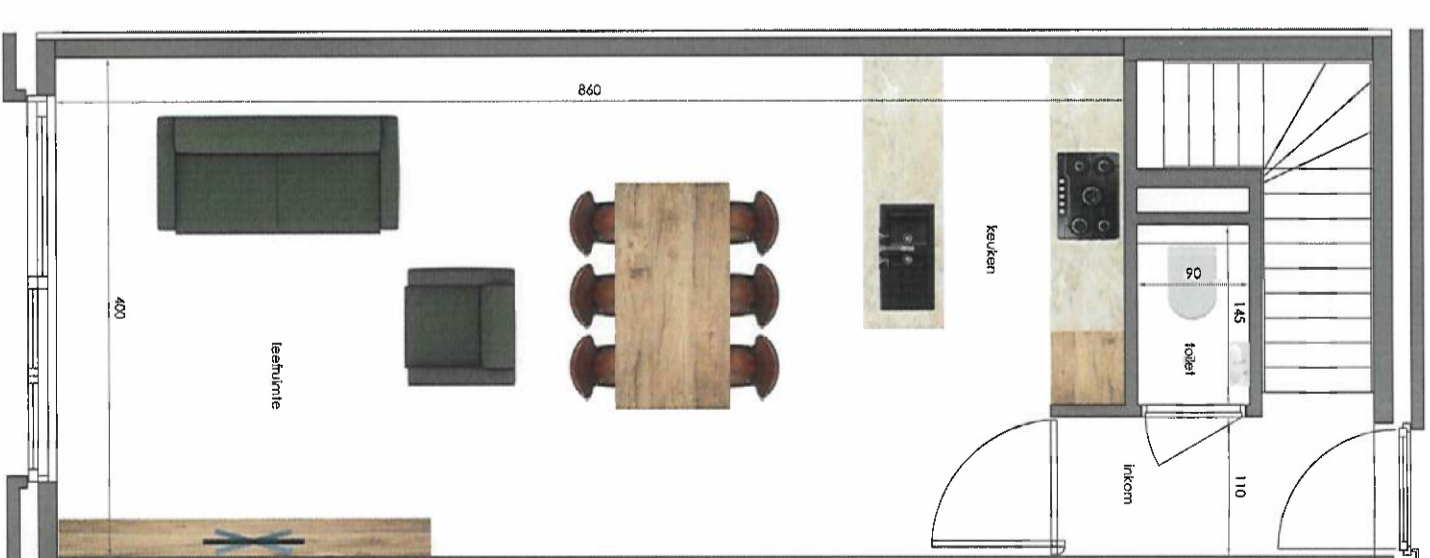

PROJECT MOLENOEVER

 Dampoortstraat 146
8310 Sint-Kruis-Brugge

WONING 4

VERDIEPING	-1/0	2	83,75 m ²	/ m ²		
		SLAAPKAMERS	BEWOONBARE OPP.	BRUTO OPP. TERRAS / TUIN		