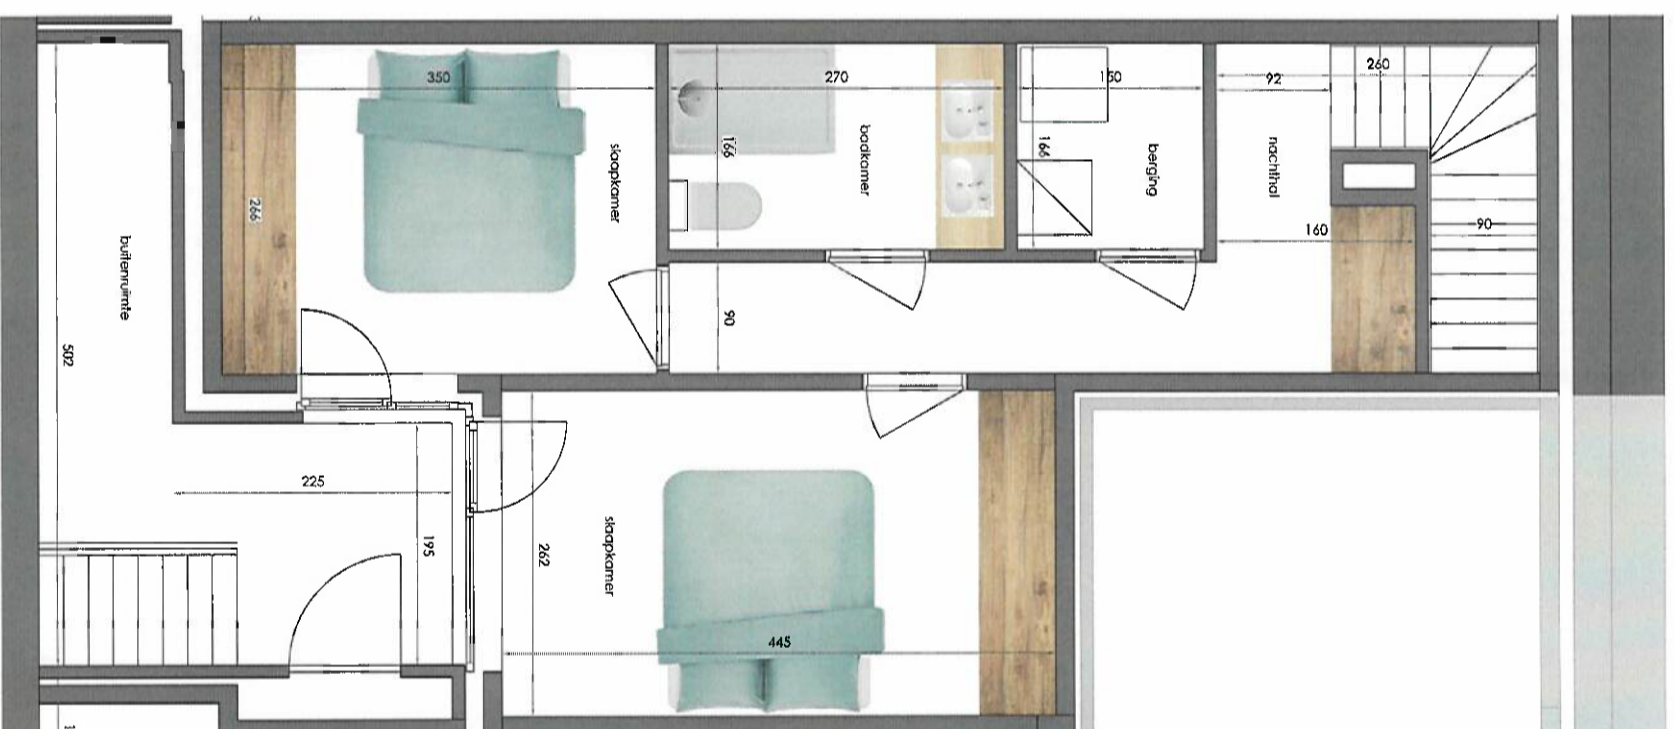

PROJECT MOLENOEVER

 Dampoortstraat 146
8310 Sint-Kruis-Brugge

WONING 4

VERDIEPING	-1/0	2	83,75 m ²	/ m ²		
		SLAAPKAMERS	BEWOONBARE OPP.	BRUTO OPP. TERRAS / TUIN		