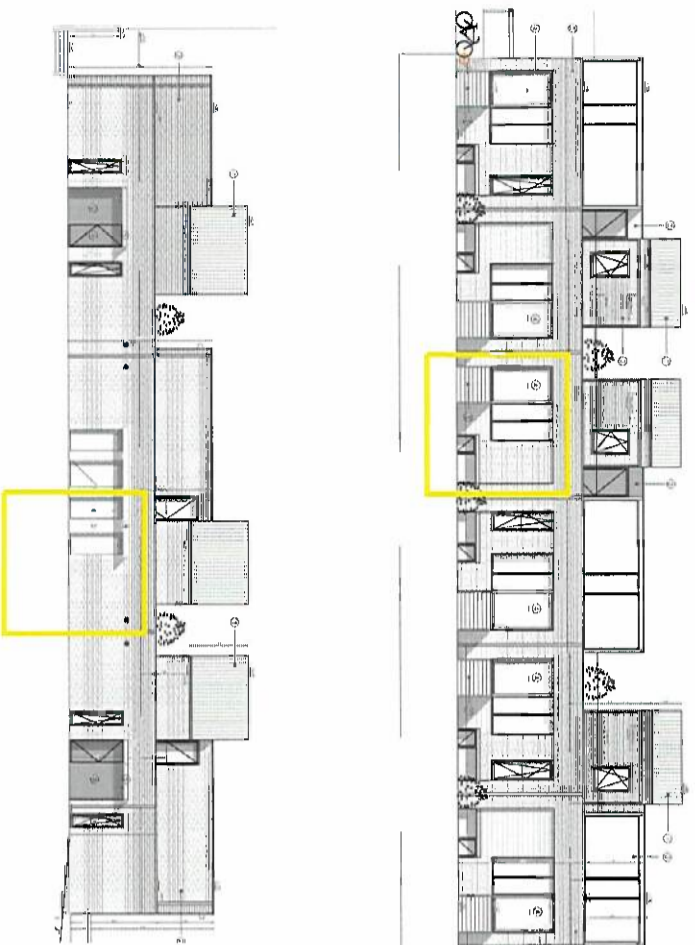

PROJECT MOLENOEVER

 Dampoortstraat 146
8310 Sint-Kruis-Brugge

WONING 4

VERDIEPING	-1/0	2	83,75 m ²	/ m ²		
		SLAAPKAMERS	BEWOONBARE OPP.	BRUTO OPP. TERRAS / TUIN		